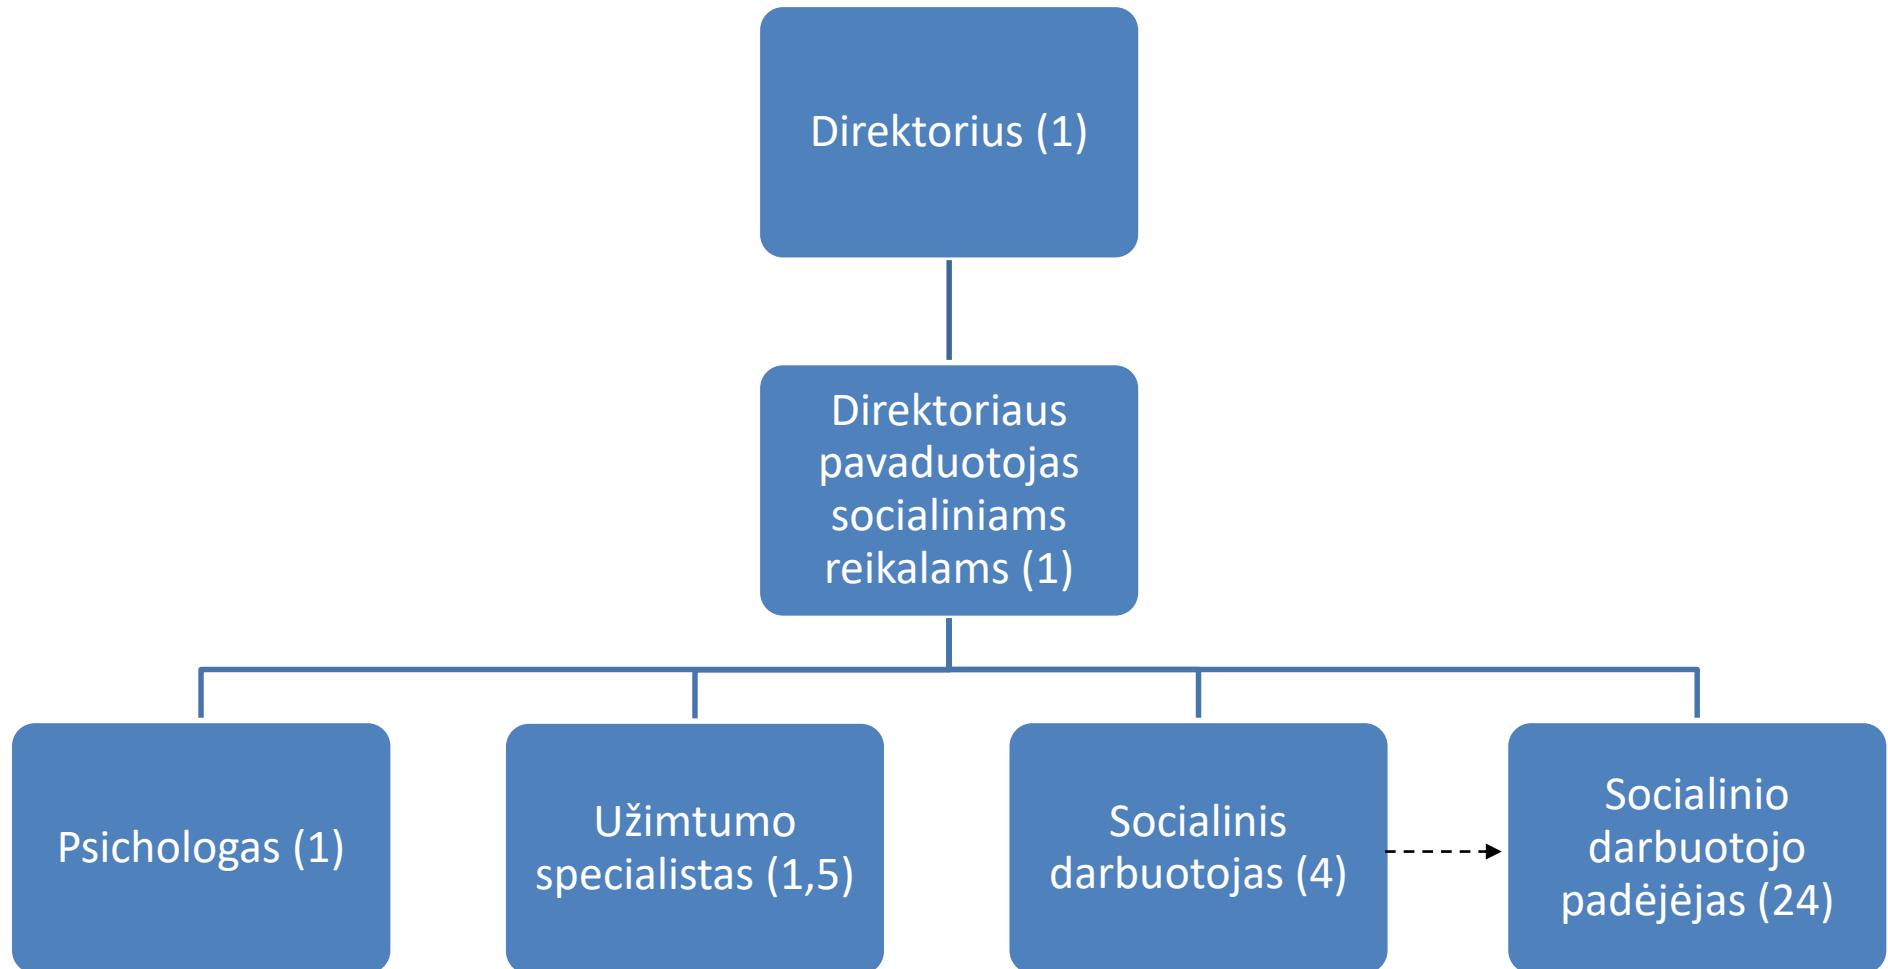

BIUDŽETINĖS ĮSTAIGOS KLAIPĖDOS MIESTO GLOBOS NAMŲ SOCIALINIO DARBO PADALINIO VALDYMO STRUKTŪRA

Pastaba: skliausteliuose nurodytas pareiginiu etatų skaičius.