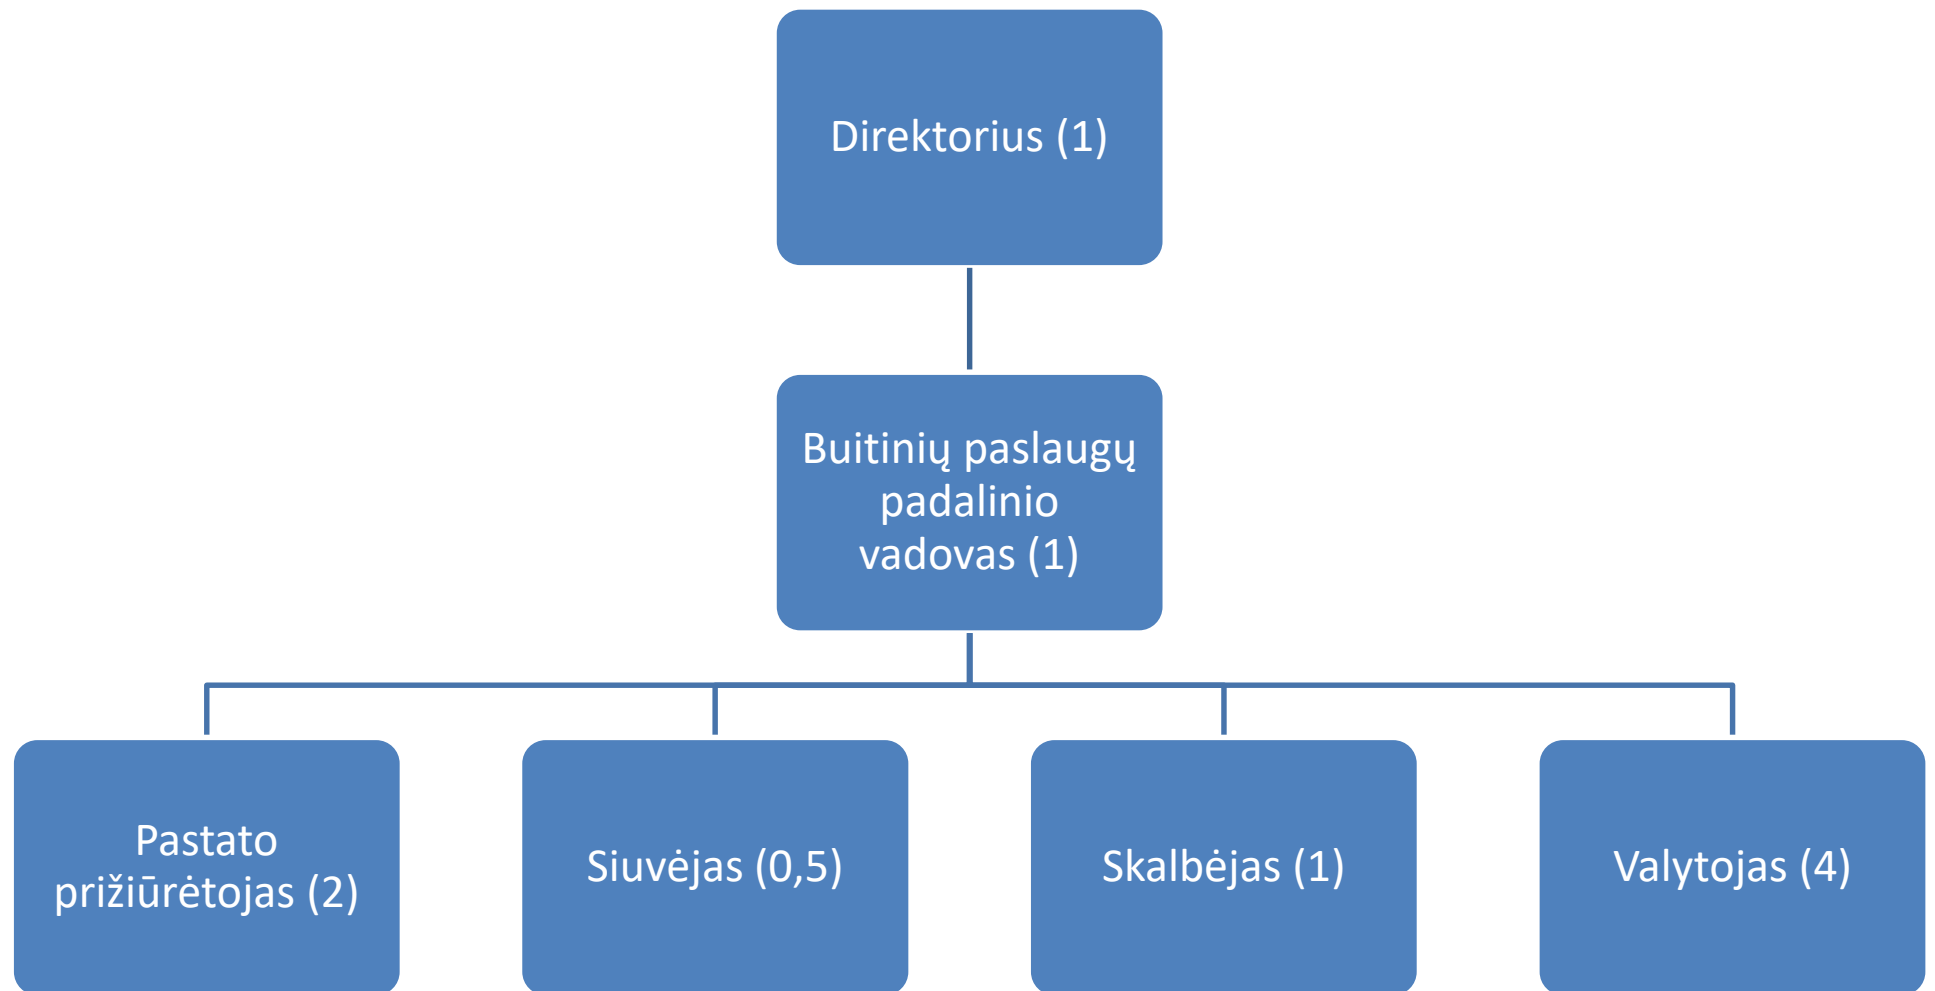

BIUDŽETINĖS ĮSTAIGOS KLAIPĖDOS MIESTO GLOBOS NAMŲ BUITINIŲ PASLAUGŲ PADALINIO VALDYMO STRUKTŪRA

Pastaba: skliausteliuose nurodytas pareiginiu etatų skaičius.